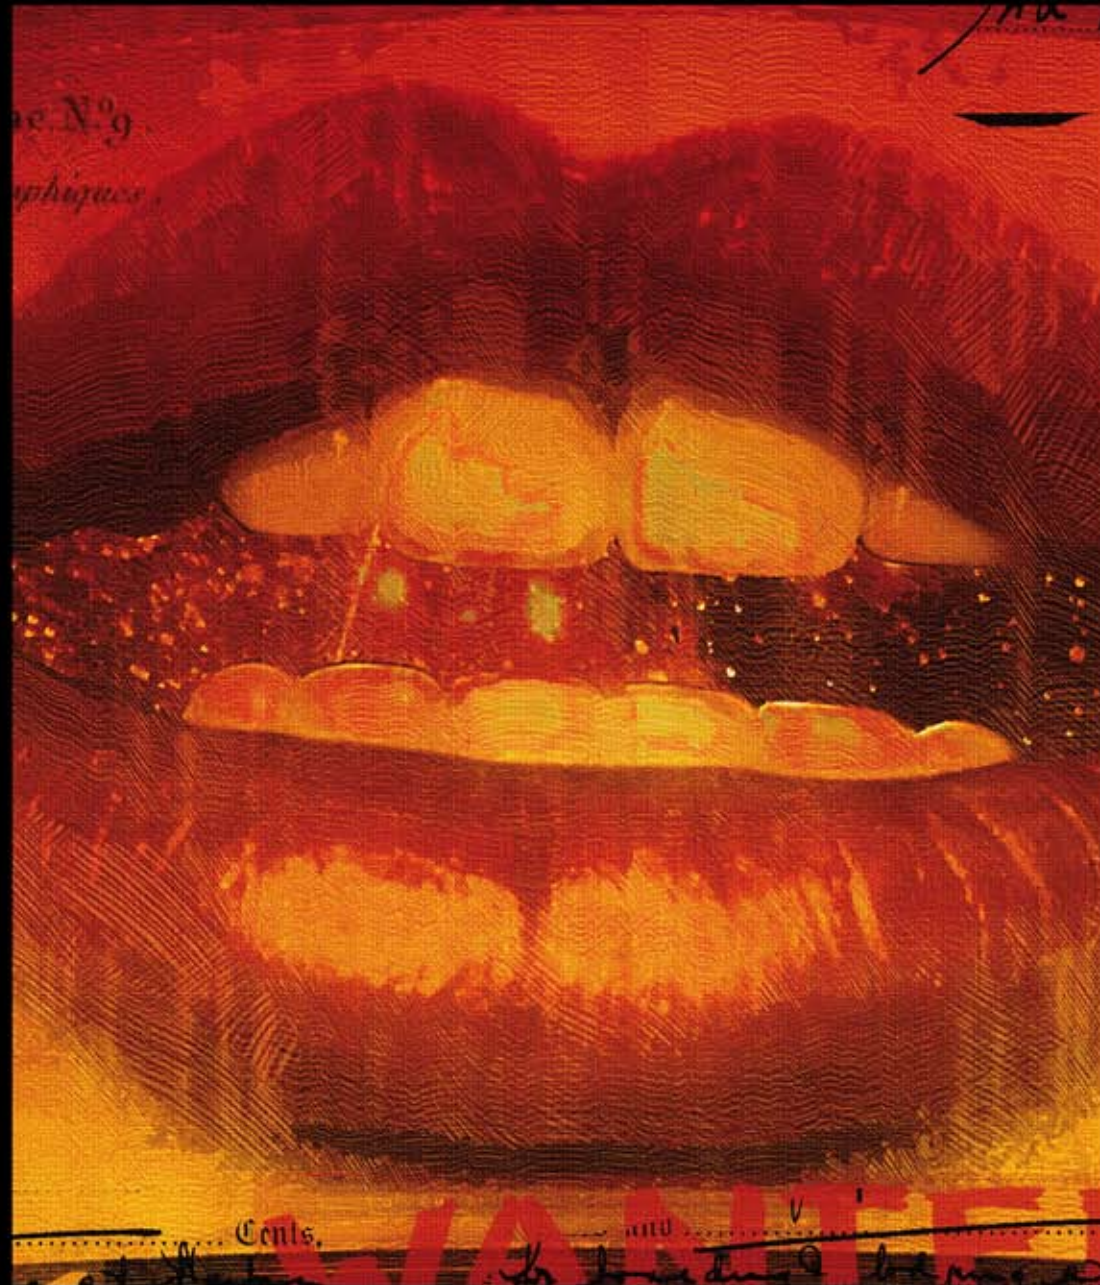

## LICHT CONCEPT.

WERBEANLAGEN & BESCHILDERUNGEN  
PROFESSIONELLE WEIHNACHTSBELEUCHTUNG

**MATERIAL:** SOLVENT CANVAS EASY NEW

**EINSATZBEREICH:** KUNSTDRUCK-MEDIEN INDOOR

**EIGENSCHAFTEN:** 450 G/M<sup>2</sup> SCHWERE KÜNSTLERLEINWAND FÜR FOTO-REALISTISCHE KUNSTREPRODUKTIONEN UND KUNST-DRUCKE. DIE LEINWAND LÄSST SICH VERZUGSFREI AUF EINEN KEILRAHMEN SPANNEN. MATTE OBERFLÄCHE.

## LICHT CONCEPT.

WERBEANLAGEN & BESCHILDERUNGEN  
PROFESSIONELLE WEIHNACHTSBELEUCHTUNG

**MATERIAL:** SOLVENT ARTIST CANVAS FR

**EINSATZBEREICH:** KUNSTDRUCK-MEDIEN INDOOR

**EIGENSCHAFTEN:** 390 G/M<sup>2</sup> SCHWERE KÜNSTLERLEINWAND FÜR FOTO-REALISTISCHE KUNSTREPRODUKTIONEN UND KUNST-DRUCKE. DIE LEINWAND LÄSST SICH VERZUGSFREI AUF EINEN KEILRAHMEN SPANNEN. GLÄNZENDE OBERFL.